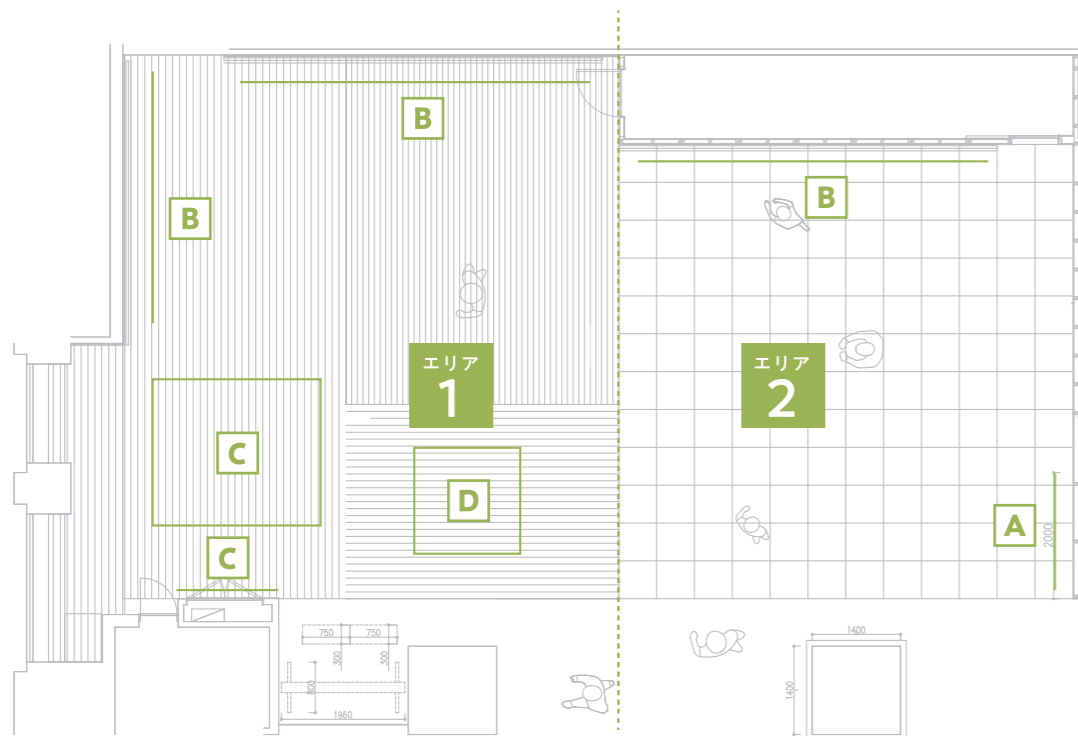

A 木製日本地図

47都道府県の代表的な木材を使用し、各地の森林面積を表記した日本地図のモニュメント。

B 壁面展示パネル

日本の森林の現状や多摩産材をはじめとした国産木材の活用についての情報パネル展示。

C カタログ&サンプルコーナー

木製品取り扱い事業者のカタログやサンプルの設置及び補助金などの情報提供。

D MONTHLY COLLECTION

国産木材を活用した製品を取り扱う事業者様のマンスリー展示エリア。